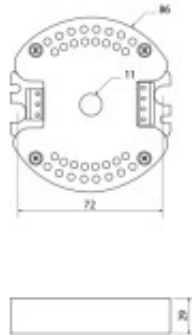

Price : Pas noté

[Poser une question sur ce produit](#)

Besoin d'un éclairage moderne et efficace en toute confiance et simplicité ? Cette nouvelle alimentation LED LED-Solaire est alors faite pour vous !

? **UNE FORME RONDE IDÉALEMENT CONÇUE POUR LES BOÎTIERS D'ENCASTREMENT**

? **DEUX PUISSANCES – 60 ET 120 W**

? **MATÉRIEL ENCASTRABLE**

? **UNE PARFAITE LUMINOSITÉ SANS SCINTILLEMENT**

Cette alimentation ronde et compacte permet une parfaite intégration dans les boîtiers d'encastrement. Elle est une solution idéale lors de rénovations. Elle délivre une tension de 24 V DC stabilisée garantissant à toute installation de rubans LED 24 V une fiabilité sans faille et fonctionne sur une plage de tension d'entrée allant de 180 à 264 V.

N. B. : Si la version 120 W impose de n'avoir qu'un seul tube dans le boîtier d'encastrement, la version 60 W permet, elle, d'en avoir plusieurs.