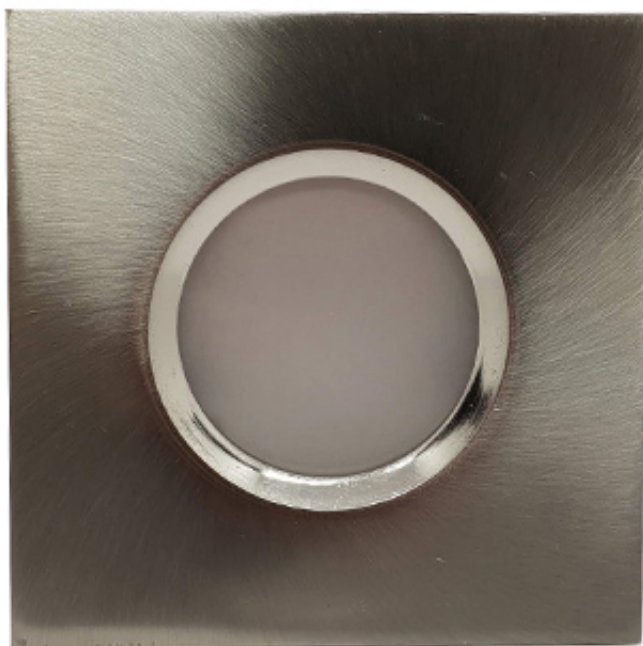

**Collerette carrée IP65 pour ampoule**

**Notice :** Pas noté

[Poser une question sur ce produit](#)