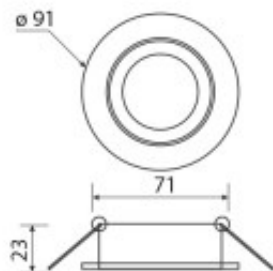

Collerette ronde BICOLORE pour GU10

Note : Pas noté

[Poser une question sur ce produit](#)

Description du produit