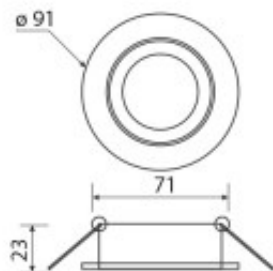

Collerette ronde BICOLORE pour GU10

Marque : Pas noté

[Poser une question sur ce produit](#)

Description du produit