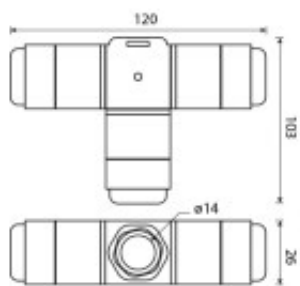

Connecteur em T IP66

Note : Pas noté

[Poser une question sur ce produit](#)
