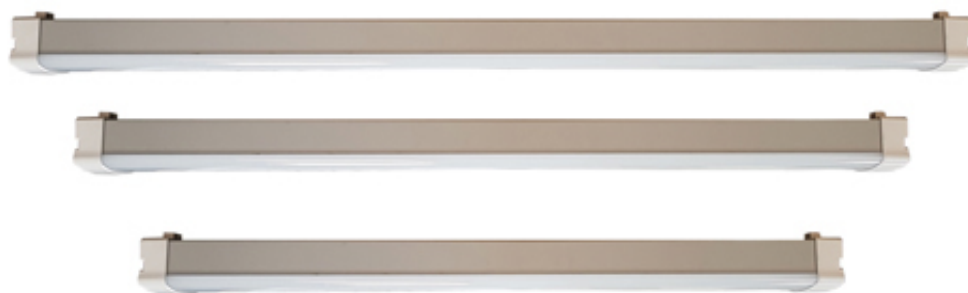

Luminaire étanche

Note : Pas noté

[Poser une question sur ce produit](#)

Description du produit – d'abord et avant tout fonctionnel – est sans contredit un excellent produit, pour ne pas dire irréprochable. Il peut être exposé à l'eau et à l'humidité et se voir traiter avec peu de ménagement sans que cela ne porte à conséquence.

? **DEGRÉ D'ÉTANCHÉITÉ IP65**

? **RÉSISTANCE AUX CHOCS (DEGRÉ DE PROTECTION ANTIVANDALISME IK10)**

? **MATÉRIEL ULTRAMUSCLÉ** – rien n'en vient à bout (vous êtes mis au défi !)

? **ÉCLAIRAGE LINÉAIRE**

? **CONNEXION INTER-LUMINAIRES POSSIBLE GRÂCE AU SYSTÈME PLUG IN/PLUG OUT**
