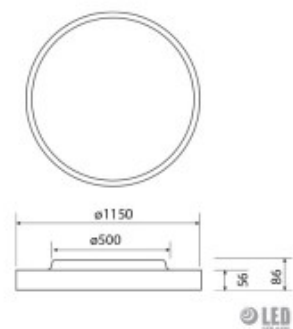

LUMINAIRE float slim blanc ø120 cm rétroéclairé

Matériau : Pas noté

[Poser une question sur ce produit](#)

Ce luminaire, avec son design slim et épuré et sa caractéristique rétroéclairée, permet d'habiller avec élégance vos espaces d'accueil, de travail ou de vie.

De plus, de par son indice UGR bas, il vous propose une haute qualité anti-éblouissement ; idéal pour une excellente visibilité et un bon confort visuel.

Grâce à ses choix de couleur, ses différents systèmes de fixation possibles et ses tailles à choix (30, 45, 60, 90, et 120cm), ce luminaire atteint toutes vos envies créatives avec perfection.