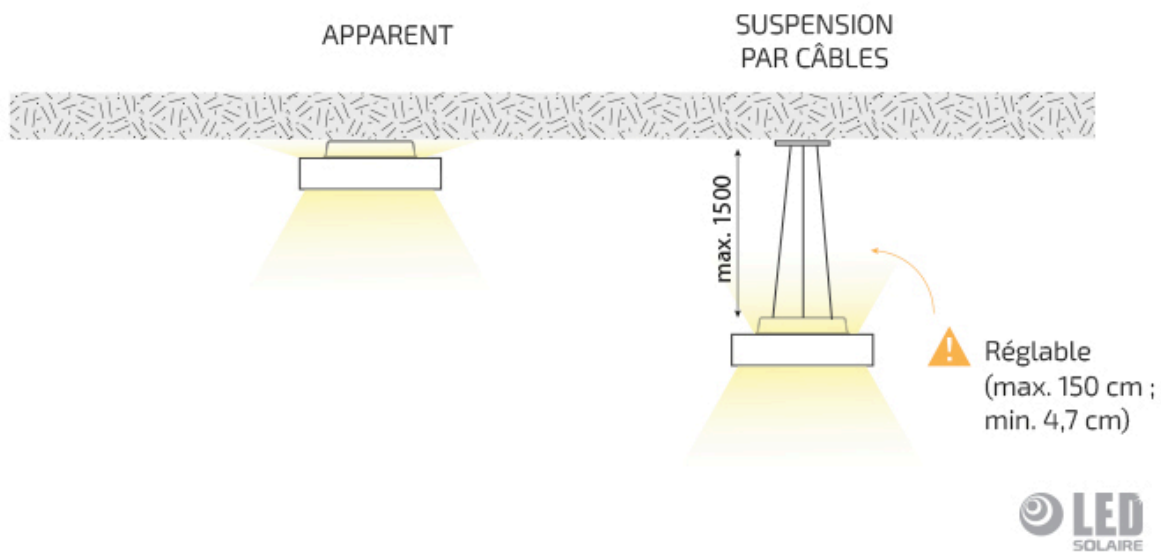

LUMINAIRE float slim blanc ø120 cm rétroéclairé

Matériau : Pas noté

[Poser une question sur ce produit](#)

Ce luminaire, avec son design slim et épuré et sa caractéristique rétroéclairée, permet d'habiller avec élégance vos espaces d'accueil, de travail ou de vie.

De plus, de par son indice UGR bas, il vous propose une haute qualité anti-éblouissement ; idéal pour une excellente visibilité et un bon confort visuel.

Grâce à ses choix de couleur, ses différents systèmes de fixation possibles et ses tailles à choix (30, 45, 60, 90, et 120cm), ce luminaire atteint toutes vos envies créatives avec perfection.

Il est également disponible en version sans rétroéclairage.

AVANTAGES :

? UGR

? DESIGN ÉLÉGANT

? RÉTROÉCLAIRAGE

? DISPONIBLE EN 3 COULEURS

? BORD DE RECOUVREMENT < 1 CM

? MONTAGE SIMPLE AVEC CONNECTEURS SANS OUTILLAGE