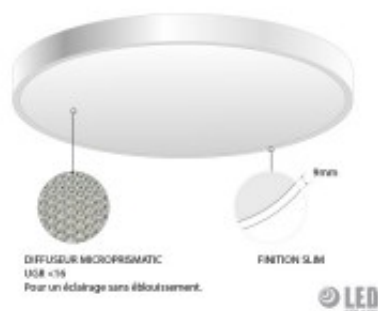

LUMINAIRE float slim blanc ø120 cm rétroéclairé

Matériau : Pas noté

[Poser une question sur ce produit](#)

Ce luminaire, avec son design slim et épuré et sa caractéristique rétroéclairée, permet d'habiller avec élégance vos espaces d'accueil, de travail ou de vie.

De plus, de par son indice UGR bas, il vous propose une haute qualité anti-éblouissement ; idéal pour une excellente visibilité et un bon confort visuel.

Grâce à ses choix de couleur, ses différents systèmes de fixation possibles et ses tailles à choix (30, 45, 60, 90, et 120cm), ce luminaire atteint toutes vos envies créatives avec perfection.

Il est également disponible en version sans rétroéclairage.

AVANTAGES :

? UGR

? DESIGN ÉLÉGANT

? RÉTROÉCLAIRAGE

? DISPONIBLE EN 3 COULEURS

? BORD DE RECOUVREMENT < 1 CM

? MONTAGE SIMPLE AVEC CONNECTEURS SANS OUTILLAGE