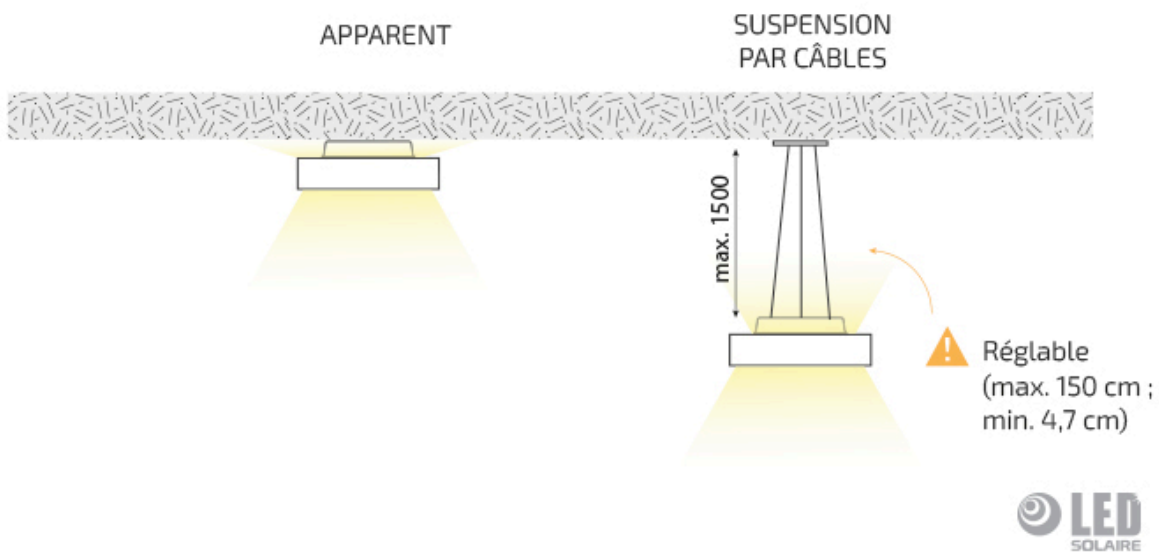

LUMINAIRE float slim blanc ø90 cm rétroéclairé

Matériau : Pas noté

[Poser une question sur ce produit](#)

Ce luminaire, avec son design slim et épuré et sa caractéristique rétroéclairée, permet d'habiller avec élégance vos espaces d'accueil, de travail ou de vie.

De plus, de par son indice UGR bas, il vous propose une haute qualité anti-éblouissement ; idéal pour une excellente visibilité et un bon confort visuel.

Grâce à ses choix de couleur, ses différents systèmes de fixation possibles et ses tailles à choix (30, 45, 60, 90, et 120cm), ce luminaire atteint toutes vos envies créatives avec perfection.

Il est également disponible en version sans rétroéclairage.

AVANTAGES :

? UGR

? DESIGN ÉLÉGANT

? RÉTROÉCLAIRAGE

? DISPONIBLE EN 3 COULEURS

? BORD DE RECOUVREMENT < 1 CM

? MONTAGE SIMPLE AVEC CONNECTEURS SANS OUTILLAGE