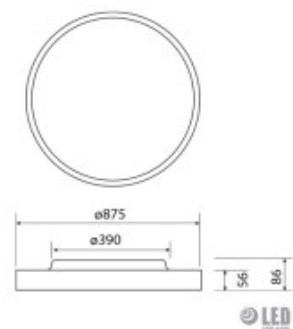

LUMINAIRE float slim blanc ø90 cm rétroéclairé

Matériau : Pas noté

[Poser une question sur ce produit](#)

Ce luminaire, avec son design slim et épuré et sa caractéristique rétroéclairée, permet d'habiller avec élégance vos espaces d'accueil, de travail ou de vie.

De plus, de par son indice UGR bas, il vous propose une haute qualité anti-éblouissement ; idéal pour une excellente visibilité et un bon confort visuel.

Grâce à ses choix de couleur, ses différents systèmes de fixation possibles et ses tailles à choix (30, 45, 60, 90, et 120cm), ce luminaire atteint toutes vos envies créatives avec perfection.