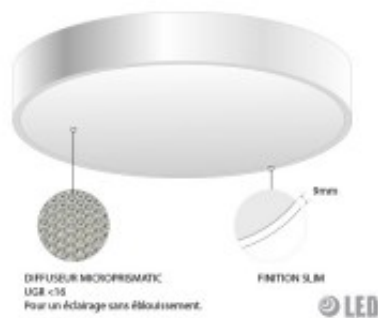

LUMINAIRE float slim blanc ø90 cm rétroéclairé

Matériau : Pas noté

[Poser une question sur ce produit](#)

Ce luminaire, avec son design slim et épuré et sa caractéristique rétroéclairée, permet d'habiller avec élégance vos espaces d'accueil, de travail ou de vie.

De plus, de par son indice UGR bas, il vous propose une haute qualité anti-éblouissement ; idéal pour une excellente visibilité et un bon confort visuel.

Grâce à ses choix de couleur, ses différents systèmes de fixation possibles et ses tailles à choix (30, 45, 60, 90, et 120cm), ce luminaire atteint toutes vos envies créatives avec perfection.

Il est également disponible en version sans rétroéclairage.

AVANTAGES :

? UGR

? DESIGN ÉLÉGANT

? RÉTROÉCLAIRAGE

? DISPONIBLE EN 3 COULEURS

? BORD DE RECOUVREMENT < 1 CM

? MONTAGE SIMPLE AVEC CONNECTEURS SANS OUTILLAGE