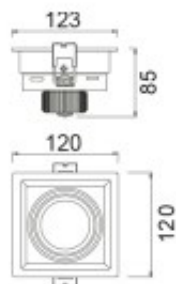

MODULE DE SPOT(S) MULTIDIRECTIONNEL(S) À ENCASTRER

Price : Pas noté

[Poser une question sur ce produit](#)

Description Modules de spots multidirectionnels à encastrer – disponibles chez LED-Solaire en modèle un, deux ou trois spot(s) –, les installations lumineuses gagnent en souplesse et polyvalence. Idéal pour un éclairage direct, le spot cylindrique d'une puissance de 15 W diffuse une lumière appropriée, équilibrée et confortable.
