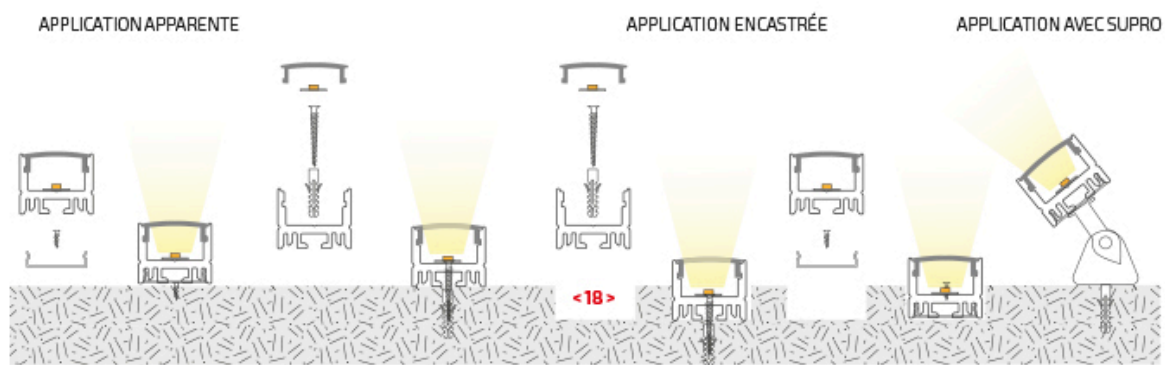

Profil apparent AC3300

Prix : Pas noté

[Poser une question sur ce produit](#)

AVANTAGES produit

? **SYSTÈME DE REFROIDISSEMENT IDÉAL POUR RUBAN LED PUISSANT**

? **CLIPS NON-VISIBLES**

? **COMPATIBLE AVEC LA PLUPART DE NOS RUBANS Y COMPRIS ÉTANCHES**