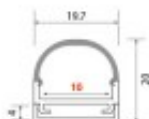

Profil apparent avec glissière AC6700

Price : Pas noté

[Poser une question sur ce produit](#)

Compatibilité Profils/Rubans

Vous trouverez toutes les informations concernant la compatibilité de nos différents Profils et Rubans en téléchargeant le PDF ci-dessous :