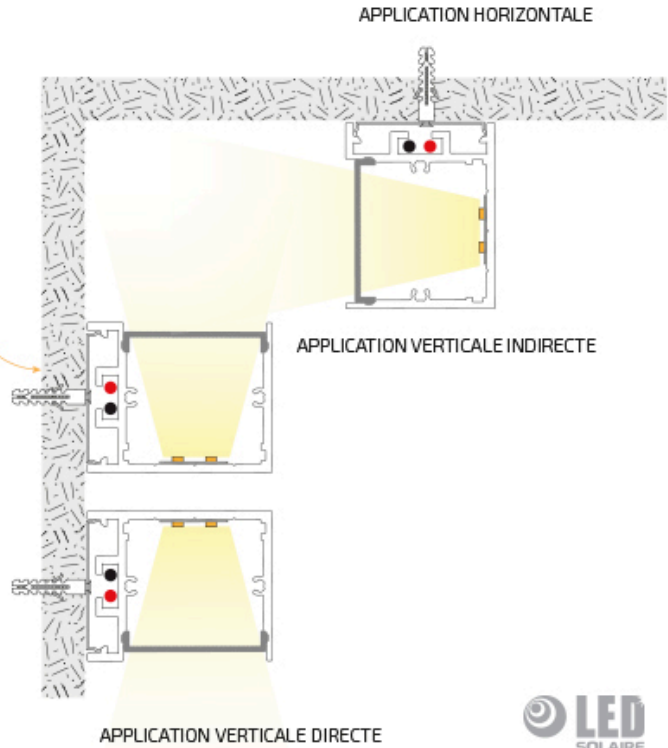

Profil apparent latéral AC6200

Price : Pas noté

[Poser une question sur ce produit](#)

Descriptif du produit : Ce produit donne le choix d'un éclairage directionnel (indirect ou direct). Il vous permet de créer un jeu de lumière modulable à souhait.

AVANTAGES :

? ÉCLAIRAGE DIRECT OU INDIRECT

? PASSAGE DES FILS À L'INTÉRIEUR

? CLIP NON VISIBLE

APPLICATION APPARENTE

- Passage de fils
- Profil à clipser

Compatibilité Profils/Rubans

Vous trouverez toutes les informations concernant la compatibilité de nos différents Profils et Rubans en téléchargeant le PDF ci-dessous :