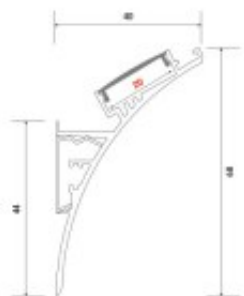

Profil corniche AC4700

Price : Pas noté

[Poser une question sur ce produit](#)

AVANTAGES produit

? ÉCLAIRAGE INDIRECTE

? PROFIL ALU DE FIXATION INCLUS

INSTALLATION APPARENTE AVEC CLIPS

Compatibilité Profils/Rubans