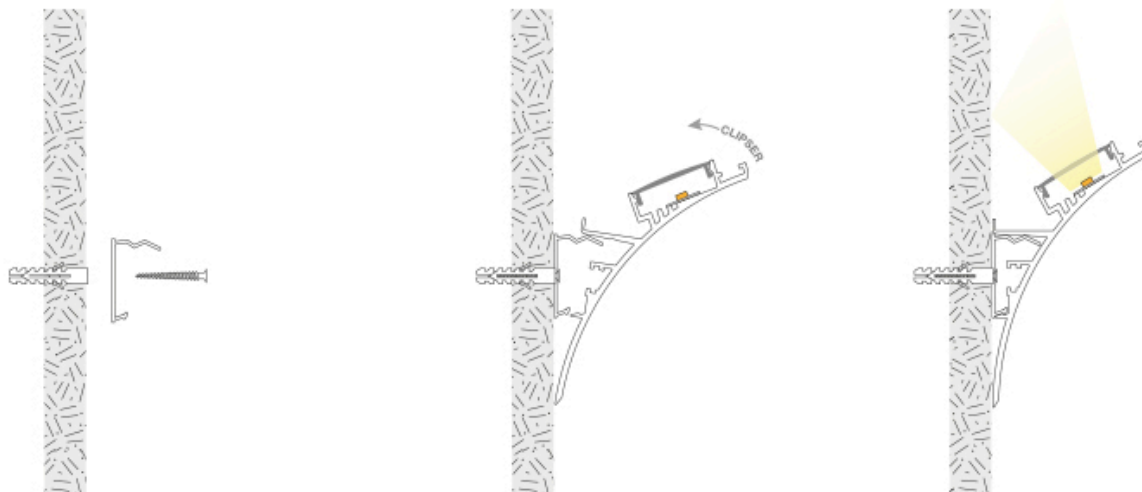

Profil corniche AC4700

Price : Pas noté

[Poser une question sur ce produit](#)

AVANTAGES produit

? ÉCLAIRAGE INDIRECTE

? PROFIL ALU DE FIXATION INCLUS

INSTALLATION APPARENTE AVEC CLIPS

Compatibilité Profils/Rubans