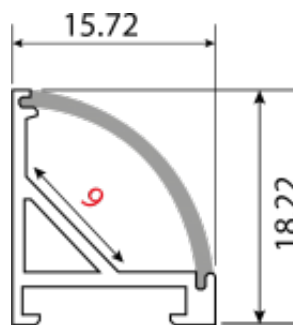

Profil d'angle demi-lune AC6800B

Note : Pas noté

[Poser une question sur ce produit](#)

ANGLE DEMI-LUNE

? **FINITION BLANCHE**

? **SUPPORT MAGNÉTIQUE**

En épousant parfaitement les lignes de la surface de pose, ce profil d'angle demi-lune a pour principal atout de faciliter au maximum le travail de mise en place.