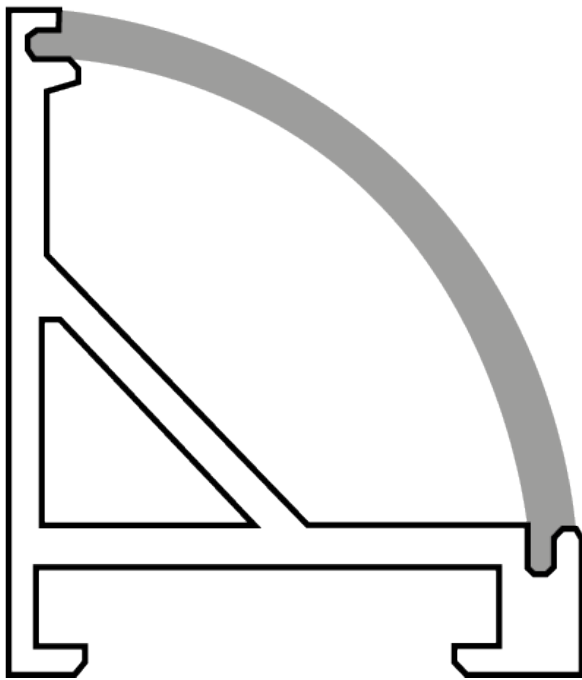

Profil d'angle demi-lune AC6800B

Note : Pas noté

[Poser une question sur ce produit](#)

ANGLE DEMI-LUNE

? **FINITION BLANCHE**

? **SUPPORT MAGNÉTIQUE**

En épousant parfaitement les lignes de la surface de pose, ce profil d'angle demi-lune a pour principal atout de faciliter au maximum le travail de mise en place.