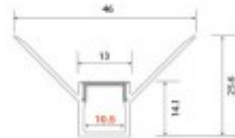

Profil d'angle interne 9300

Note : Pas noté

[Poser une question sur ce produit](#)

DESANS REBORDS suit

? **DISCRET**

? **FINITION IRRÉPROCHABLE**

? **TOUTE FORME OU DÉCORATION POSSIBLE**

? **PRODUIT IDÉAL POUR CONSTRUCTIONS ET DÉCORATIONS EN PLACO**

Le profil encastrable pour construction à sec convient parfaitement lorsqu'il s'agit d'intégrer un éclairage LED à un matériau creux, tel le placo. Une fois posé, il offre un impeccable rendu esthétique – propre, lisse et net. Que l'on souhaite tracer un chemin lumineux fonctionnel ou décoratif en apportant une touche de fantaisie à son intérieur, l'installation se fond littéralement dans le décor – dégageant une agréable impression de naturel.