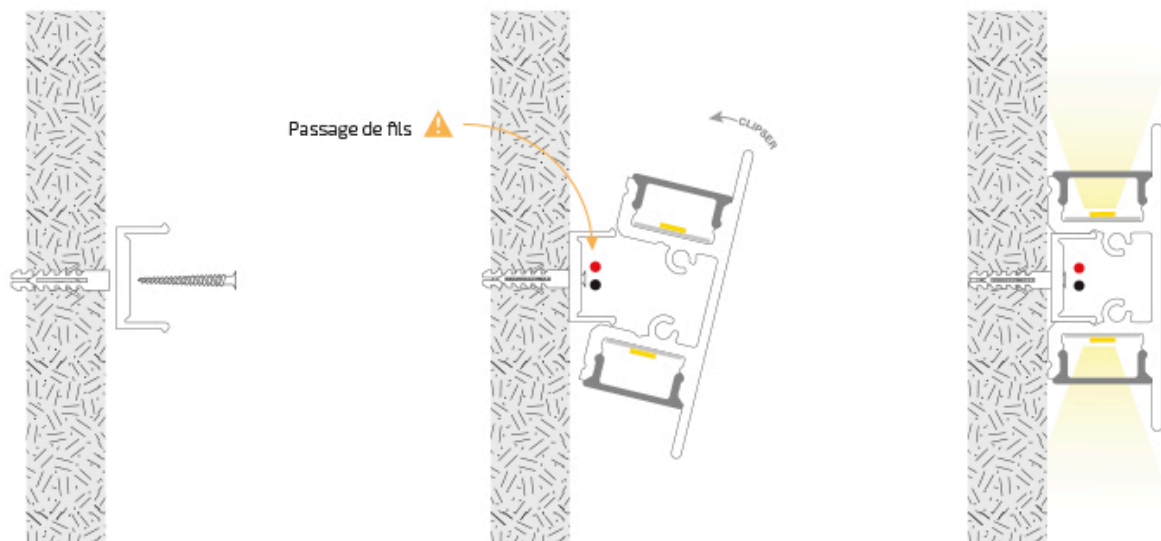

## Profil double éclairage AC2600

**Note :** Pas noté

[Poser une question sur ce produit](#)

Description du produit

**AVANTAGES :**

- ? ÉCLAIRAGE DIRECT OU INDIRECT
- ? SOBRIÉTÉ ET DISCRÉTION
- ? PASSAGE DES FILS À L'INTÉRIEUR

**SUGGESTION :**

Afin d'intégrer votre profil à vos réalisations et de donner vie à toutes vos envies créatives, il est possible de le recouvrir, par exemple, d'un placage en bois.

---

APPLICATION APPARENTE