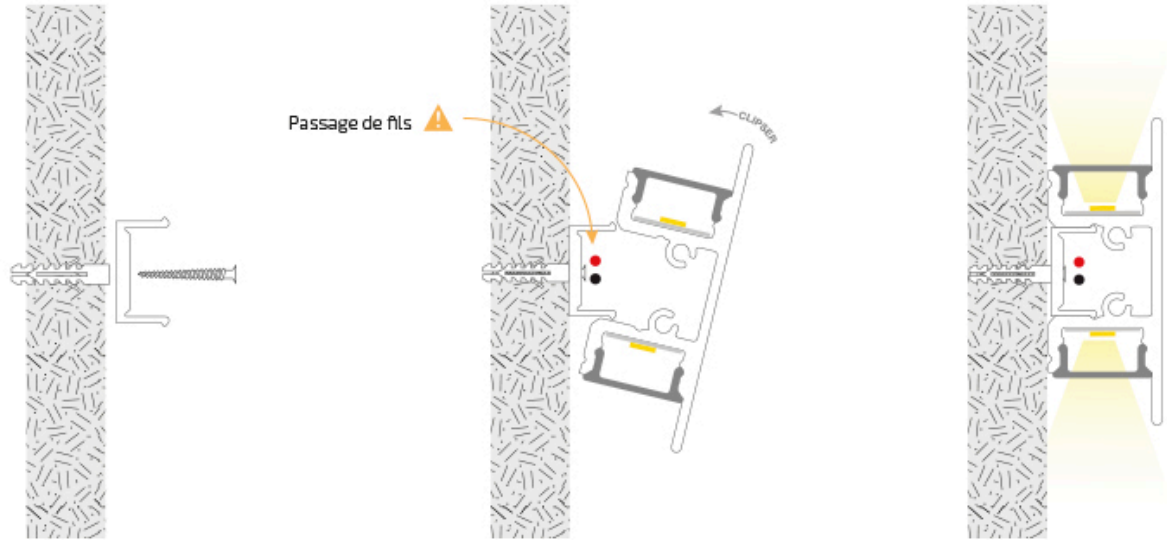

Profil double éclairage AC2600

Note : Pas noté

[Poser une question sur ce produit](#)

Description du produit

AVANTAGES :

- ? ÉCLAIRAGE DIRECT OU INDIRECT
- ? SOBRIÉTÉ ET DISCRÉTION
- ? PASSAGE DES FILS À L'INTÉRIEUR

SUGGESTION :

Afin d'intégrer votre profil à vos réalisations et de donner vie à toutes vos envies créatives, il est possible de le recouvrir, par exemple, d'un placage en bois.

APPLICATION APPARENTE

Compatibilité Profils/Rubans