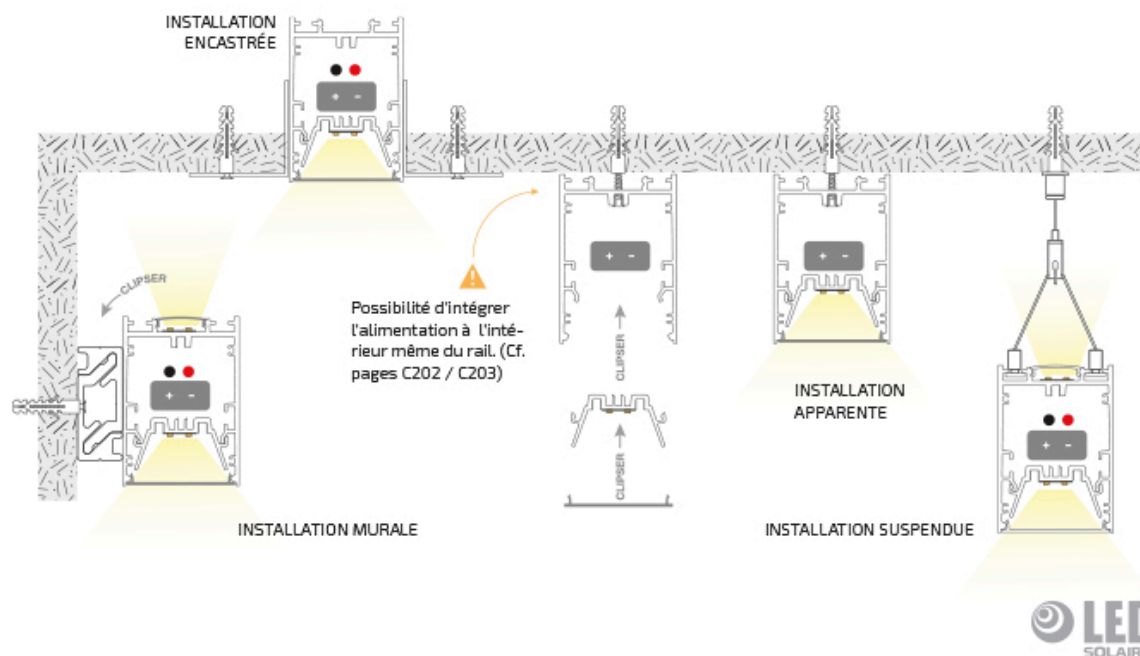

Profil double éclairage AC3600

Marque : Pas noté

[Poser une question sur ce produit](#)

Description du produit

Compatibilité Profils/Rubans

Vous trouverez toutes les informations concernant la compatibilité de nos différents Profils et Rubans en téléchargeant le PDF ci-dessous :