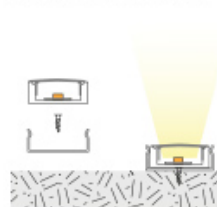

APPLICATION APPARENTE