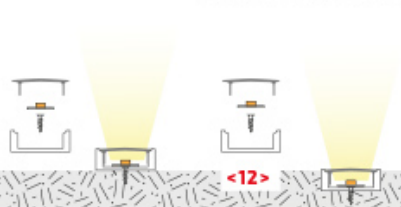

APPLICATION ENCASTRÉE