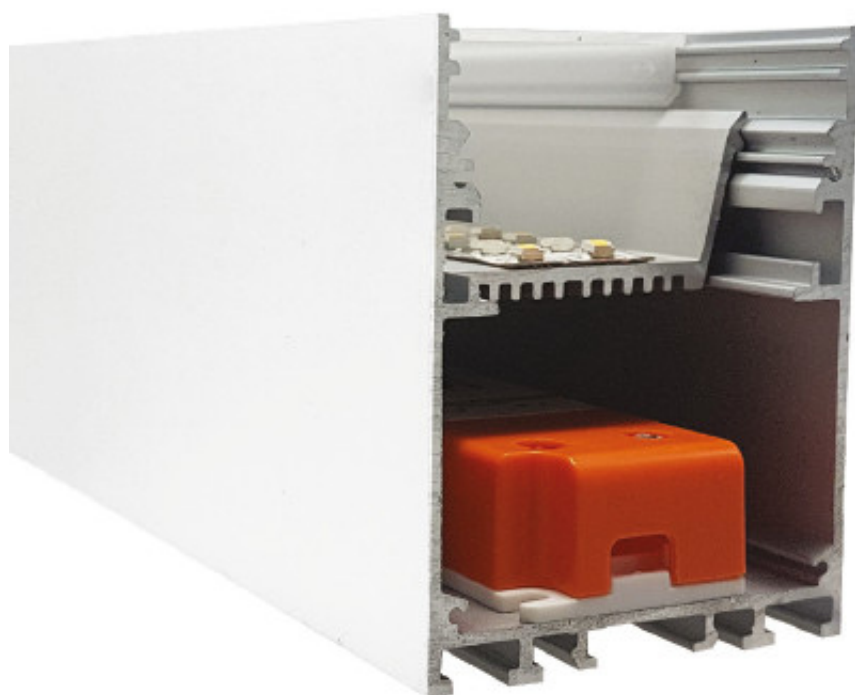

---

**Profil linear line modulable 3100B Blanc**

**Notice** : Pas noté

[Poser une question sur ce produit](#)

Descriptif multipoints possibles !

- ? MODULARITÉ
- ? POSSIBILITÉS D'APPLICATIONS SANS COMMUNE MESURE
- ? ADAPTABILITÉ
- ? SOUPLESSE D'EMPLOI QUASIMENT À TOUTE ÉPREUVE
- ? PRATIQUE ET SIMPLE D'UTILISATION
- ? INSTALLATION SUSPENDUE OU APPARENTE

Avec son alimentation intégrée à l'intérieur même du rail, sa modularité et sa facilité d'emploi, ce profil a tout pour plaire ! Encastré, plaqué au plafond ou suspendu, il est capable de relever bien des défis. Ne reste qu'à l'essayer..., pour l'adopter !