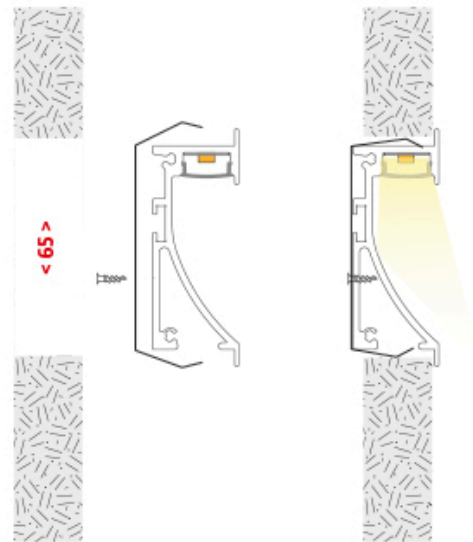

Profil mural encastrable AC2300

Price : Pas noté

[Poser une question sur ce produit](#)

AVANTAGES produit

Les profils pour sol permettent de souligner et de sécuriser les allées ou de mettre en valeur des couloirs ou des espaces.

INSTALLATION ENCASTRÉE
AVEC RESSORTS

INSTALLATION ENCASTRÉE
AVEC CLIPS

Compatibilité Profils/Rubans

Vous trouverez toutes les informations concernant la compatibilité de nos différents Profils et Rubans en téléchargeant le PDF ci-dessous :