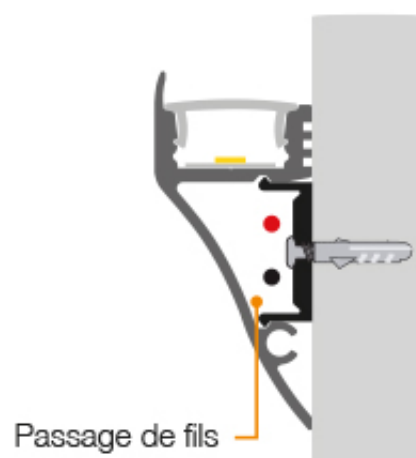

## Profil pour corniche AC2700

Notice : Pas noté

[Poser une question sur ce produit](#)

? INSTALLATION ULTRARAPIDE

---

---

**?ÉCLAIRAGE DIRECT OU INDIRECT**

**? SOURCE INVISIBLE**

Ce profil permet de créer une corniche avec un éclairage direct ou indirect très rapidement et en toute simplicité.

---

**Compatibilité Profils/Rubans**

Vous trouverez toutes les informations concernant la compatibilité de nos différents Profils et Rubans en téléchargeant le PDF ci-dessous :