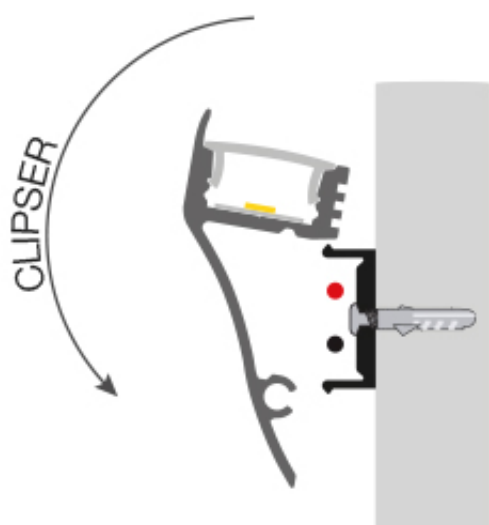

## Profil pour corniche AC2700

Notice : Pas noté

[Poser une question sur ce produit](#)

? INSTALLATION ULTRARAPIDE

---

---

**?ÉCLAIRAGE DIRECT OU INDIRECT**

**? SOURCE INVISIBLE**

Ce profil permet de créer une corniche avec un éclairage direct ou indirect très rapidement et en toute simplicité.

---

**Compatibilité Profils/Rubans**

Vous trouverez toutes les informations concernant la compatibilité de nos différents Profils et Rubans en téléchargeant le PDF ci-dessous :