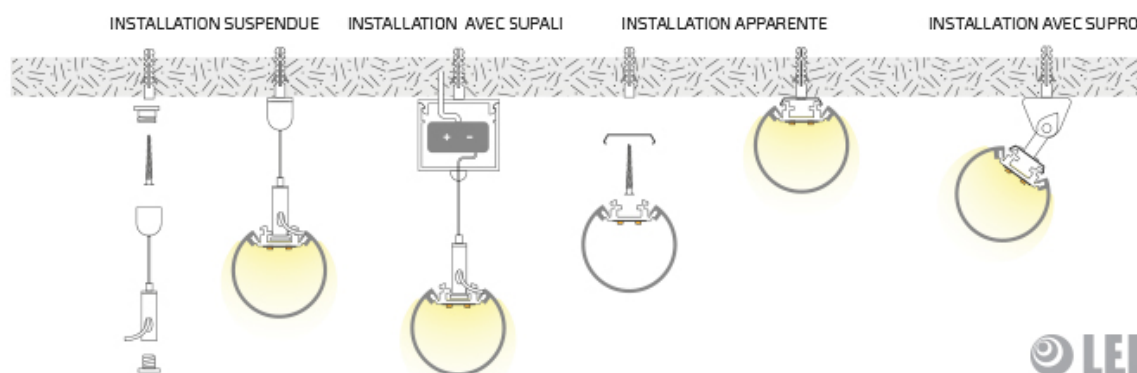

Profil rond AC3400

Price : Pas noté

[Poser une question sur ce produit](#)

AVANTAGES produit

? DIFFUSION DE LA LUMIÈRE À 320°

? DESIGN

? INSTALLATION SUSPENDUE OU APPARENTE

? 3 GRANDEURS À CHOIX