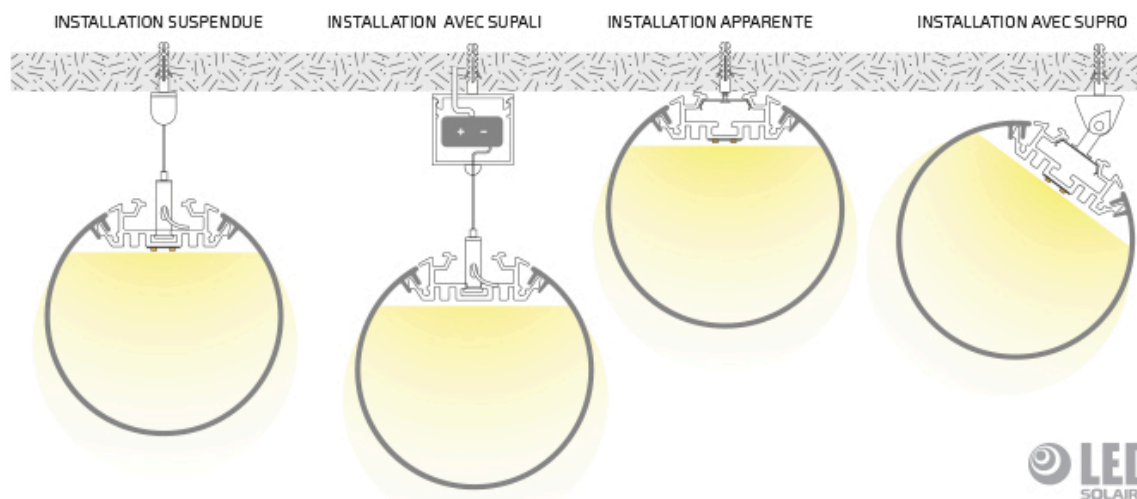

Compatibilité Profils/Rubans

Vous trouverez toutes les informations concernant la compatibilité de nos différents Profils et Rubans en téléchargeant le PDF ci-dessous :