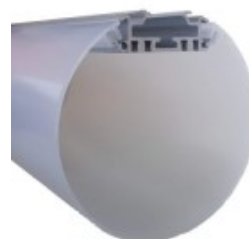

**Profil rond AC3900**

**Price** : Pas noté

[Poser une question sur ce produit](#)

**AVANTAGES**

? DIFFUSION DE LA LUMIÈRE À 320°

? DESIGN

? INSTALLATION SUSPENDUE OU APPARENTE

? 3 GRANDEURS À CHOIX