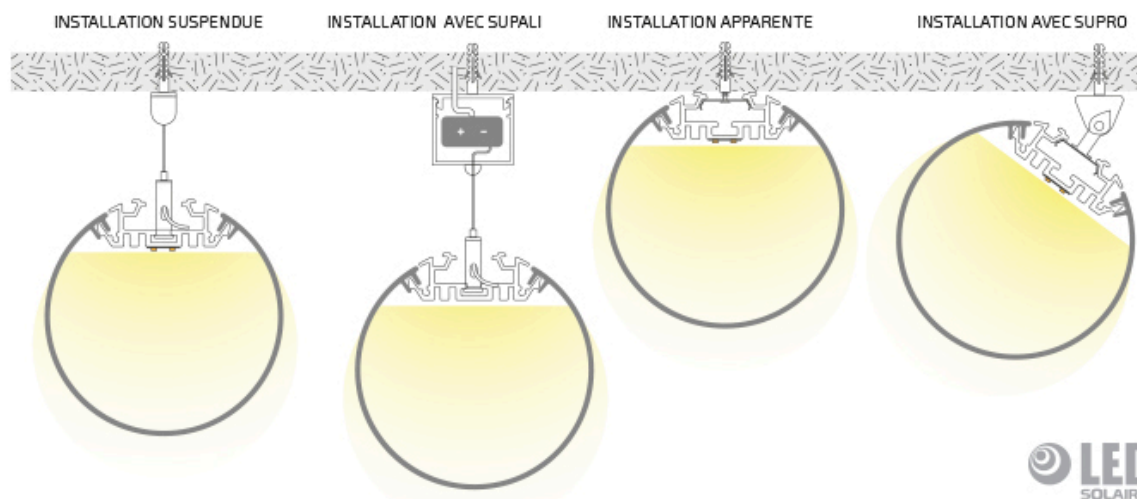

Profil rond AC3900

Price : Pas noté

[Poser une question sur ce produit](#)

AVANTAGES

- ? DIFFUSION DE LA LUMIÈRE À 32°
 - ? DESIGN
 - ? INSTALLATION SUSPENDUE OU APPARENTE
 - ? 3 GRANDEURS À CHOIX
-

Compatibilité Profils/Rubans