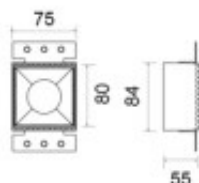

**Collerette carrée ELF138**

**Note** : Pas noté

[Poser une question sur ce produit](#)

#### **COLLETTES SANS REBORD**

? **FINITION ESTHÉTIQUE – NETTE ET ÉLÉGANTE**

? **FINITION INTERNE : TROIS COULEURS AU CHOIX**

? **AJUSTABLE EN HAUTEUR POUR FACILITER L'INSTALLATION**

? **INGÉNIEUX SYSTÈME À CLIP – SIMPLE ET TRÈS PRATIQUE**