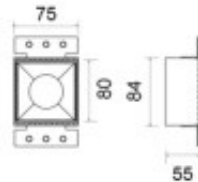

Collerette carrée ELF138

Prix de base avec taxes 44,00 CHF
Prix de vente avec réduction
Prix ??de vente 44,00 CHF
Remise

[Poser une question sur ce produit](#)

DES COLLERETTES SANS REBORD

- ? FINITION ESTHÉTIQUE – NETTE ET ÉLÉGANTE
- ? FINITION INTERNE : TROIS COULEURS AU CHOIX
- ? AJUSTABLE EN HAUTEUR POUR FACILITER L'INSTALLATION
- ? INGÉNIEUX SYSTÈME À CLIP – SIMPLE ET TRÈS PRATIQUE

Ces magnifiques collerettes SÉRIE ELF ont deux avantages majeurs : elles sont clipsables et ajustables en hauteur (assurance d'une mise en place simple et rapide) et sans rebord (ce qui garantit une finition impeccable des plus élégantes). On peut également choisir quelle couleur interne siéront le plus parfaitement à l'espace que l'on souhaite éclairer. En fait, avec tant d'atouts en main, il n'y aurait pas grande exagération à avancer que ce produit flirte sensiblement avec la perfection... !