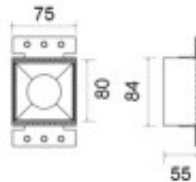

Collerette carrée ELF138

Prix de base avec taxes 44,00 CHF
Prix de vente avec réduction
Prix de vente 44,00 CHF
Remise

[Poser une question sur ce produit](#)

COLLERETTE SANS REBORD

- ? FINITION ESTHÉTIQUE – NETTE ET ÉLÉGANTE
- ? FINITION INTERNE : TROIS COULEURS AU CHOIX
- ? AJUSTABLE EN HAUTEUR POUR FACILITER L'INSTALLATION
- ? INGÉNIEUX SYSTÈME À CLIP – SIMPLE ET TRÈS PRATIQUE

Ces magnifiques collerettes SÉRIE ELF ont deux avantages majeurs : elles sont clipsables et ajustables en hauteur (assurance d'une mise en place simple et rapide) et sans rebord (ce qui garantit une finition impeccable des plus élégantes). On peut également choisir quelle couleur interne siéront le plus parfaitement à l'espace que l'on souhaite éclairer. En fait, avec tant d'atouts en main, il n'y aurait pas grande exagération à avancer que ce produit flirte sensiblement avec la perfection... !