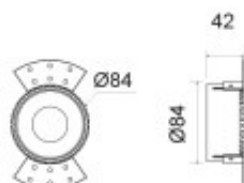

Collerette ronde ELF137

Note : Pas noté

[Poser une question sur ce produit](#)

COLLETTES SANS REBORD

? **FINITION ESTHÉTIQUE – NETTE ET ÉLÉGANTE**

? **FINITION INTERNE : CINQ COULEURS AU CHOIX**

? **AJUSTABLE EN HAUTEUR POUR FACILITER L'INSTALLATION**

? **INGÉNIEUX SYSTÈME À CLIP – SIMPLE ET TRÈS PRATIQUE**

Ces magnifiques collerettes SÉRIE ELF ont deux avantages majeurs : elles sont clipsables et ajustables en hauteur (assurance d'une mise en place simple et rapide) et sans rebord (ce qui garantit une finition impeccable des plus élégantes). On peut également choisir quelle couleur interne siéront le plus parfaitement à l'espace que l'on souhaite éclairer. En fait, avec tant d'atouts en main, il n'y aurait pas grande exagération à avancer que ce produit flirte sensiblement avec la perfection... !
