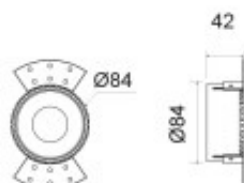

---

**Collerette ronde ELF137**

**Note** : Pas noté

[Poser une question sur ce produit](#)

#### **COLLETTES SANS REBORD**

? **FINITION ESTHÉTIQUE – NETTE ET ÉLÉGANTE**

? **FINITION INTERNE : CINQ COULEURS AU CHOIX**

? **AJUSTABLE EN HAUTEUR POUR FACILITER L'INSTALLATION**

? **INGÉNIEUX SYSTÈME À CLIP – SIMPLE ET TRÈS PRATIQUE**