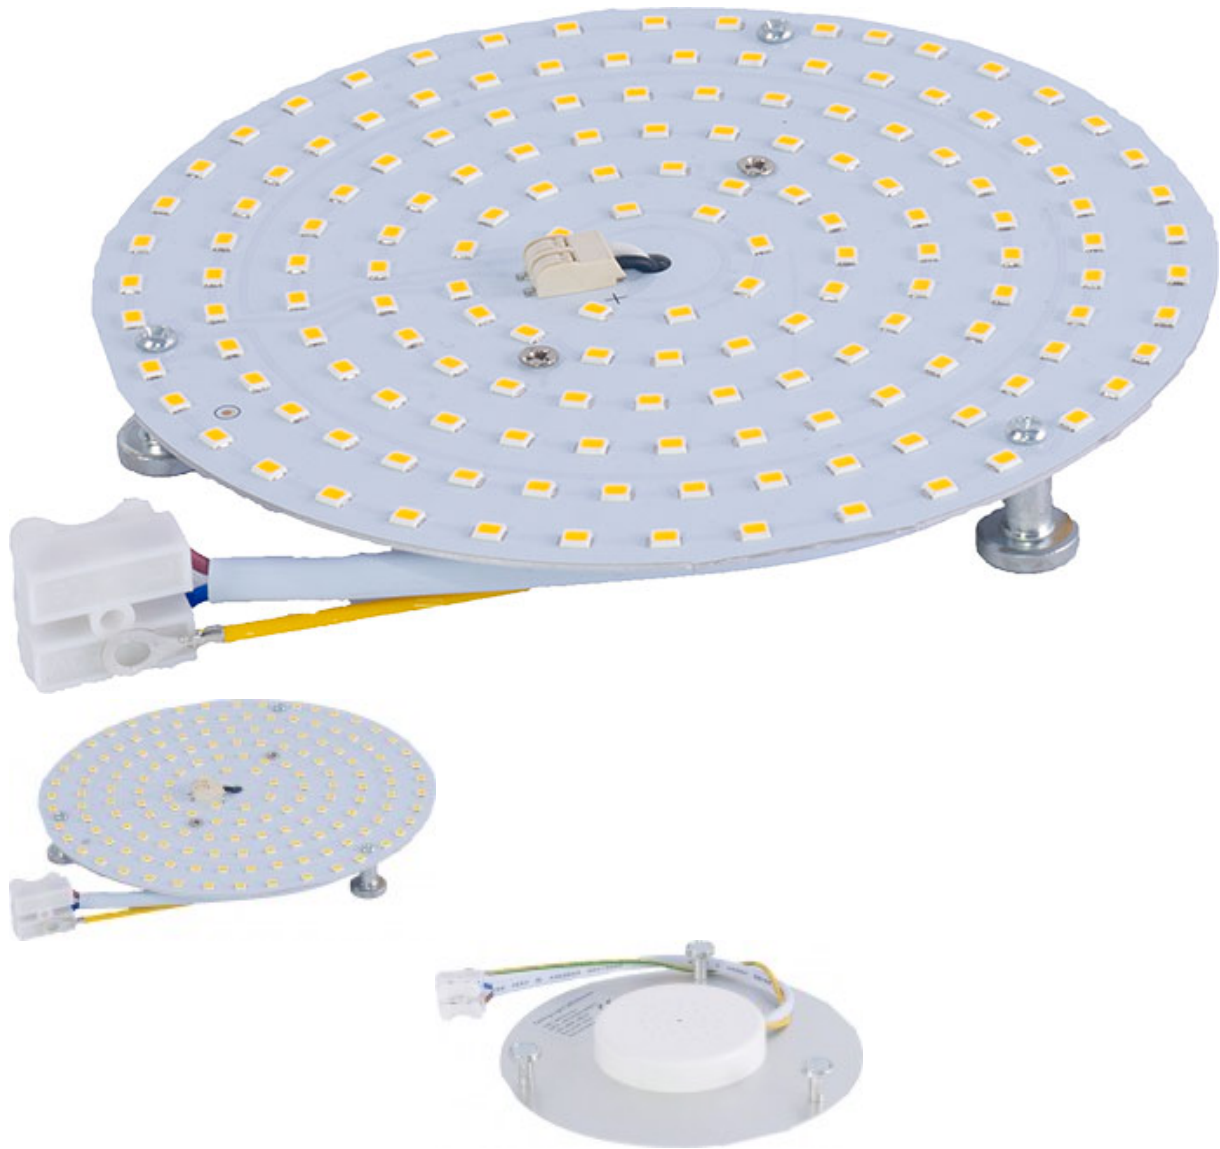

PLATINE LED RONDE

Notice : Pas noté

[Poser une question sur ce produit](#)

Description du produit La platine LED permet de faire une modernisation de votre éclairage.

Spécialement conçu pour remplacer les anciennes ampoules (T9), ces platines s'adaptent facilement à n'importe quel type d'éclairage existant, que ce soit à l'intérieur d'une applique murale, un plafonnier ou tout autre type de luminaire.

Celle-ci est équipée de raccords rapides, qui permettent un branchement simple, style "plug-and-play".

Elle se branche à la place de l'ancien corps de lumière, en 230V et s'aimante simplement dans le luminaire existant.
