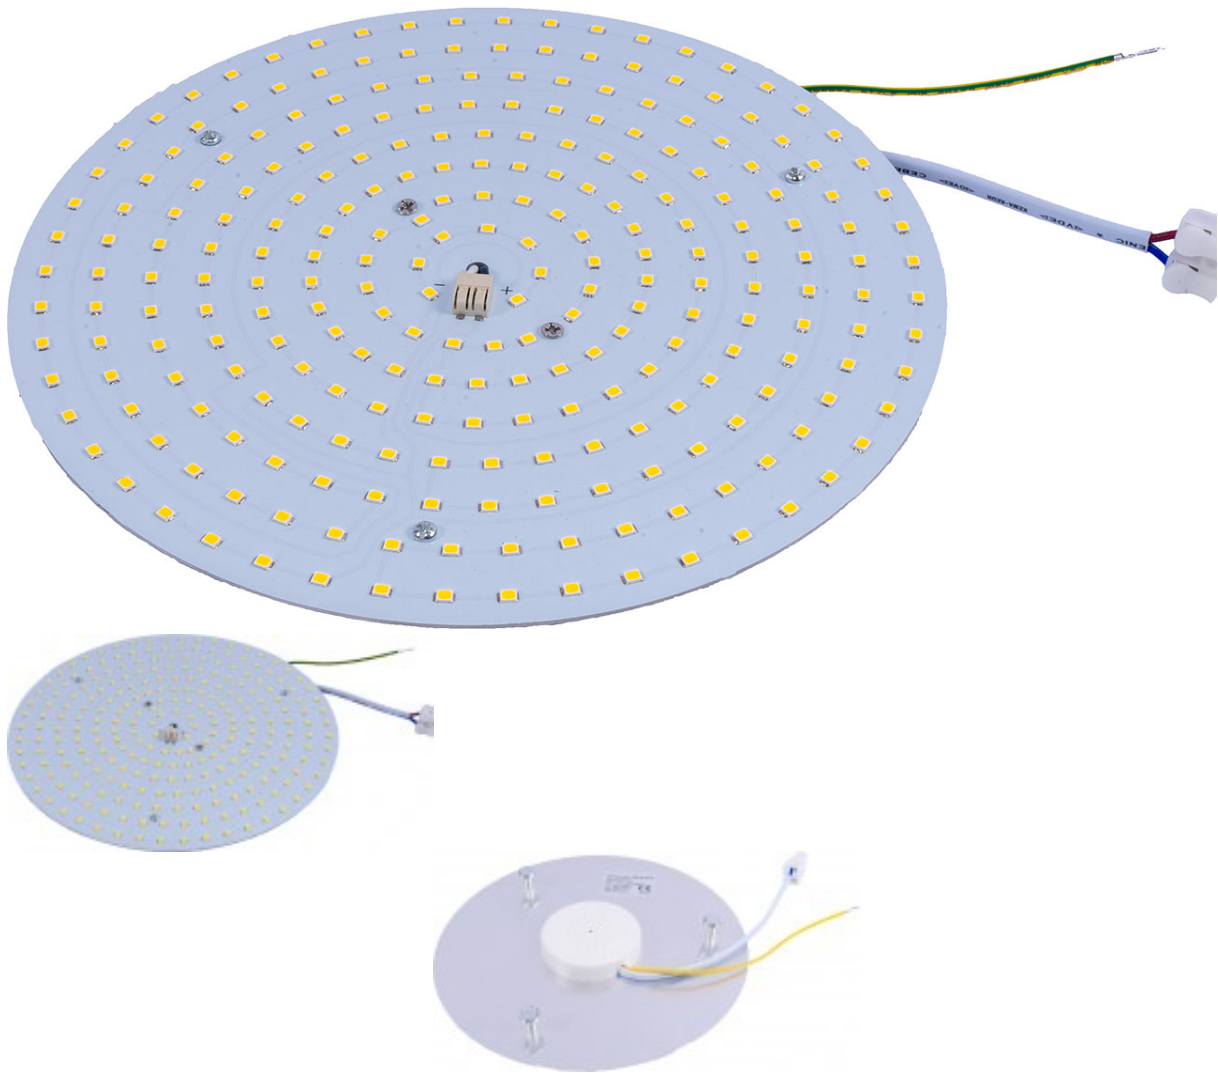

PLATINE LED RONDE

Rcde : Pas noté

[Poser une question sur ce produit](#)

Description du produit La platine LED permet de faire une modernisation de votre éclairage.
Spécialement conçu pour remplacer les anciennes ampoules (T9), ces platines s'adaptent facilement à n'importe quel type d'éclairage existant, que ce soit à l'intérieur d'une applique murale, un plafonnier ou tout autre type de luminaire.
Celle-ci est équipée de raccords rapides, qui permettent un branchement simple, style "plug-and-play".
Elle se branche à la place de l'ancien corps de lumière, en 230V et s'aimante simplement dans le luminaire existant.
