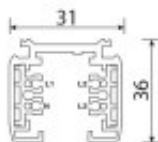

Rail 230 V noir

Note : Pas noté

[Poser une question sur ce produit](#)
