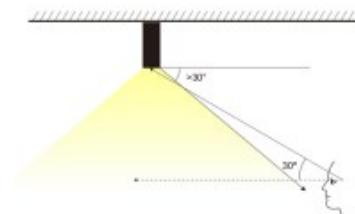

Applique mural PECK

Price : Pas noté

[Poser une question sur ce produit](#)

DESIGN MINIMALISTE HYPERMODERNE – TRÈS ESTHÉTIQUE ET ÉLÉGANT

? FLEXIBILITÉ

? SYSTÈME ANTIÉBLOUISSEMENT

? CINQ COLLERETTES DE DIFFÉRENTES COULEURS AU CHOIX