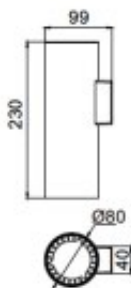

Applique mural PECK

Price : Pas noté

[Poser une question sur ce produit](#)

DESIGN MINIMALISTE HYPERMODERNE – TRÈS ESTHÉTIQUE ET ÉLÉGANT

? FLEXIBILITÉ

? SYSTÈME ANTIÉBLOUISSEMENT

? CINQ COLLERETTES DE DIFFÉRENTES COULEURS AU CHOIX