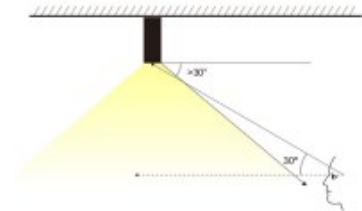

Applique mural PECK

Price : Pas noté

[Poser une question sur ce produit](#)

DESIGN MINIMALISTE HYPERMODERNE – TRÈS ESTHÉTIQUE ET ÉLÉGANT

? FLEXIBILITÉ

? SYSTÈME ANTIÉBLOUISSEMENT

? CINQ COLLERETTES DE DIFFÉRENTES COULEURS AU CHOIX