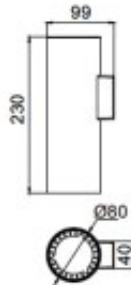

Applique mural PECK

Price : Pas noté

[Poser une question sur ce produit](#)

DESIGN MINIMALISTE HYPERMODERNE – TRÈS ESTHÉTIQUE ET ÉLÉGANT

? FLEXIBILITÉ

? SYSTÈME ANTIÉBLOUISSEMENT

? CINQ COLLERETTES DE DIFFÉRENTES COULEURS AU CHOIX