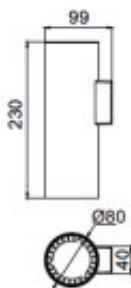

Applique mural PECK

Price : Pas noté

[Poser une question sur ce produit](#)

DESIGN MINIMALISTE HYPERMODERNE – TRÈS ESTHÉTIQUE ET ÉLÉGANT

? **FLEXIBILITÉ**

? **SYSTÈME ANTIÉBLOUISSEMENT**

? **CINQ COLLERETTES DE DIFFÉRENTES COULEURS AU CHOIX**