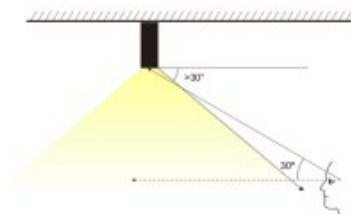

Applique mural PECK

Price : Pas noté

[Poser une question sur ce produit](#)

DESIGN MINIMALISTE HYPERMODERNE – TRÈS ESTHÉTIQUE ET ÉLÉGANT

? **FLEXIBILITÉ**

? **SYSTÈME ANTIÉBLOUISSEMENT**

? **CINQ COLLERETTES DE DIFFÉRENTES COULEURS AU CHOIX**