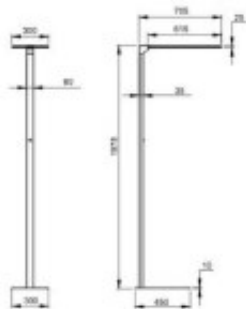

## Lampe sur pied

**Note** : Pas noté

[Poser une question sur ce produit](#)

De LED Solaire vous ouvre les portes d'un monde où le *less is more* est roi !

- ? **PRATIQUE, ET, ESTHÉTIQUE**
- ? **TÊTE DE LAMPE PLATE ET TRANSLUCIDE**
- ? **EMBASE EN C – POUR UNE STABILITÉ OPTIMALE**
- ? **MOBILE, FACILEMENT TRANSPORTABLE**
- ? **UN ÉCLAIRAGE VERS LE HAUT ET VERS LE BAS**
- ? **UN DÉTECTEUR DE PRÉSENCE (EN OPTION)**
- ? **UN CAPTEUR DE LUMINOSITÉ (AUTORÉGLAGE) (EN OPTION)**
- ? **VARIABLE (VARIATEUR ROTATIF 1-10 V) (EN OPTION)**
- ? **UNE LONGUE DURÉE DE VIE**
- ? **FONCTIONNALITÉ ET EFFICACITÉ ÉNERGÉTIQUE MAXIMALES**