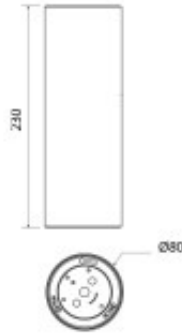

Luminaire apparent PECK

Note : Pas noté

[Poser une question sur ce produit](#)

DESIGN MINIMALISTE HYPERMODERNE – TRÈS ESTHÉTIQUE ET ÉLÉGANT

? **FLEXIBILITÉ**

? **SYSTÈME ANTIÉBLOUISSEMENT**

? **CINQ COLLERETTES DE DIFFÉRENTES COULEURS AU CHOIX**