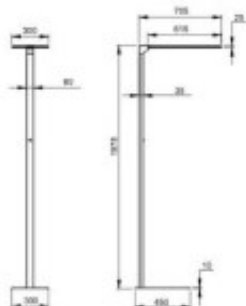

Luminaire LED sur pied

Note : Pas noté

[Poser une question sur ce produit](#)

DES SOLAIRE vous ouvre les portes d'un monde où le *less is more* est roi !

- ? **PRATIQUE, ET, ESTHÉTIQUE**
- ? **TÊTE DE LAMPE PLATE ET TRANSLUCIDE**
- ? **EMBASE EN C – POUR UNE STABILITÉ OPTIMALE**
- ? **MOBILE, FACILEMENT TRANSPORTABLE**
- ? **UN ÉCLAIRAGE VERS LE HAUT ET VERS LE BAS**
- ? **UN DÉTECTEUR DE PRÉSENCE (EN OPTION)**
- ? **UN CAPTEUR DE LUMINOSITÉ (AUTORÉGLAGE) (EN OPTION)**
- ? **VARIABLE (VARIATEUR ROTATIF 1-10 V) (EN OPTION)**
- ? **UNE LONGUE DURÉE DE VIE**
- ? **FONCTIONNALITÉ ET EFFICACITÉ ÉNERGÉTIQUE MAXIMALES**