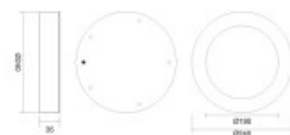

PANNEAU SLIM ROND APPARENT Ø240mm

Notice : Pas noté

[Poser une question sur ce produit](#)
