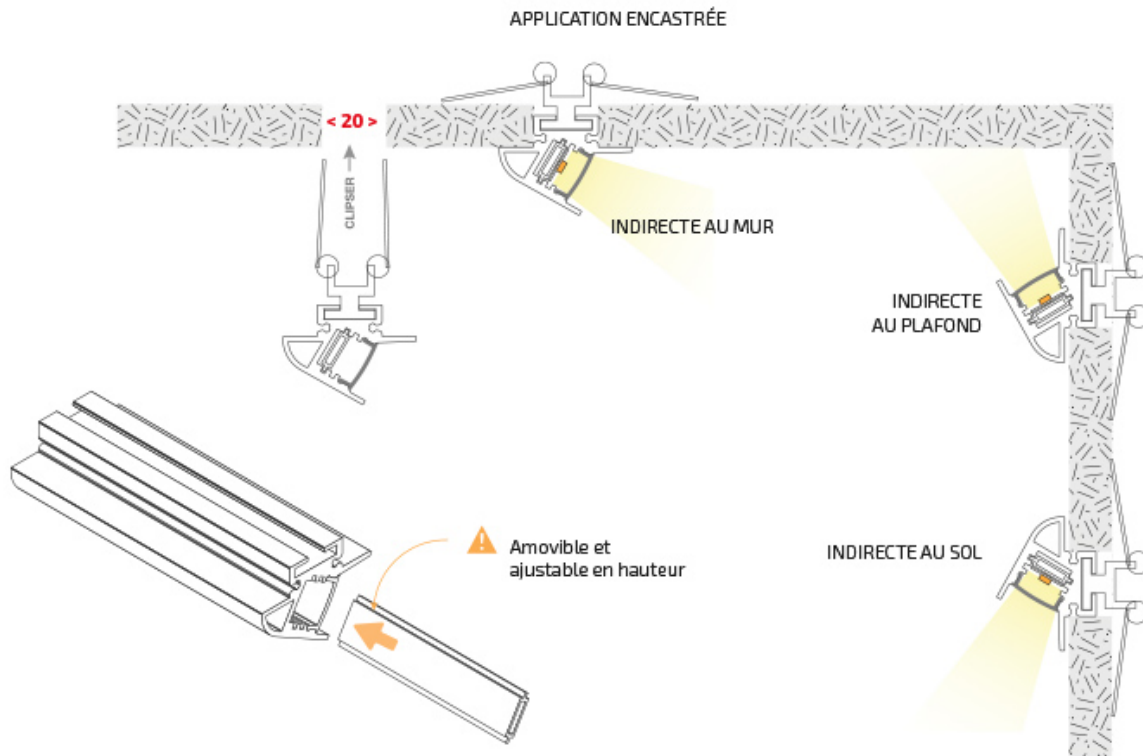

## Profil apparent 7200

**Price** : Pas noté

[Poser une question sur ce produit](#)

**AVANTAGES** produit

Permet de créer un éclairage indirect de façon discrète grâce à son angle d'éclairage

? SE CLIPSE COMME DES SPOTS

? RÉGLAGE DE LA DISTANCE DU RUBAN LED

---