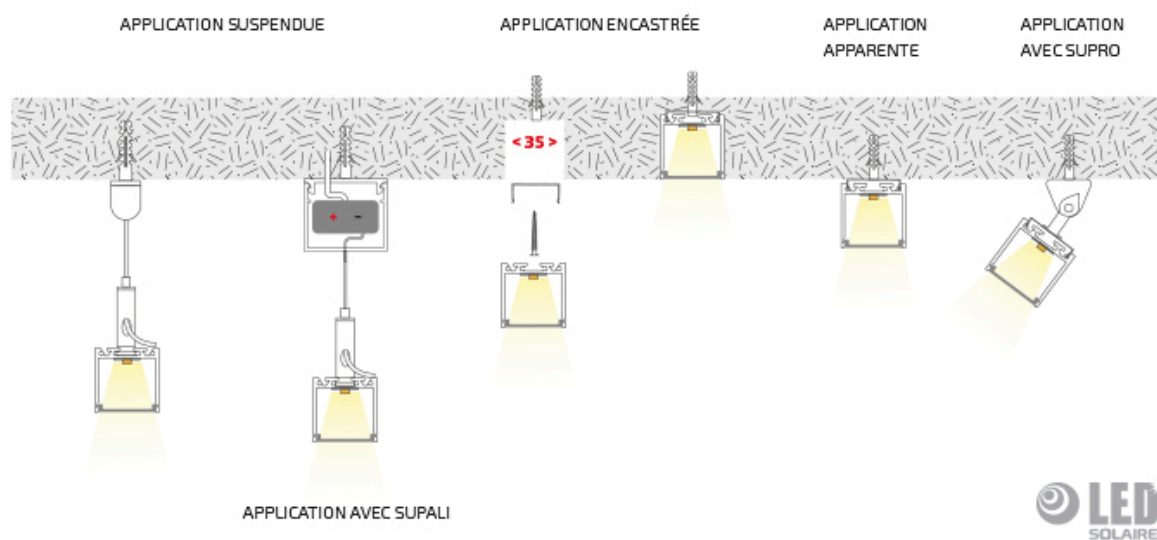

Profil apparent AC6100

Price : Pas noté

[Poser une question sur ce produit](#)

Description ~~est un produit~~ disponible à souhait sur toutes les parois de vos pièces pour créer des visuels aussi variés que vos désirs.

AVANTAGES :

? DIFFÉRENTS ANGLES POSSIBLES

? CLIPS NON-VISIBLES

? PROFIL ENCASTRABLE, APPARENT, VOIRE MÊME EN SUSPENSION

? COMPATIBLE AVEC TOUS NOS RUBANS

Compatibilité Profils/Rubans

Vous trouverez toutes les informations concernant la compatibilité de nos différents Profils et Rubans en téléchargeant le PDF ci-dessous :