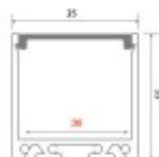

Profil apparent AC6100

Price : Pas noté

[Poser une question sur ce produit](#)

Description ~~est un produit~~ disponible à souhait sur toutes les parois de vos pièces pour créer des visuels aussi variés que vos désirs.

AVANTAGES :

? DIFFÉRENTS ANGLES POSSIBLES

? CLIPS NON-VISIBLES

? PROFIL ENCASTRABLE, APPARENT, VOIRE MÊME EN SUSPENSION

? COMPATIBLE AVEC TOUS NOS RUBANS

Compatibilité Profils/Rubans

Vous trouverez toutes les informations concernant la compatibilité de nos différents Profils et Rubans en téléchargeant le PDF ci-dessous :