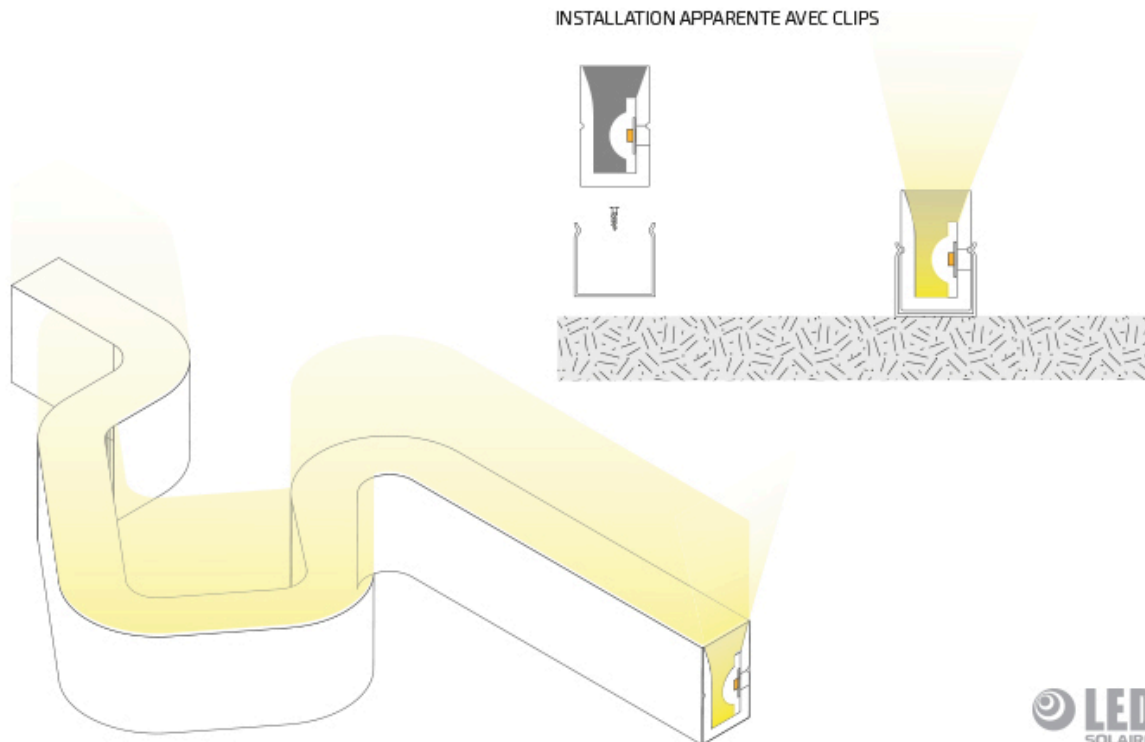

Profil souple en silicone SI1900

Price : Pas noté

[Poser une question sur ce produit](#)

AVANTAGES produit

Grâce à sa texture souple, ce profil en silicone permet non seulement d'avoir un éclairage sur le champ de manière linéaire, mais également de dessiner toutes sortes de courbes.

Il est d'ailleurs idéal pour tracer des formes, des lettres ou de souligner des espaces arrondis, etc.

INSTALLATION APPARENTE AVEC CLIPS

Compatibilité Profils/Rubans

Vous trouverez toutes les informations concernant la compatibilité de nos différents Profils et Rubans en téléchargeant le PDF ci-dessous :