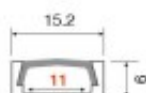

Profil apparent AC5400C Champagne

Note : Pas noté

[Poser une question sur ce produit](#)

Description du produit ne convient pas aux rubans IP67 et RGB/RGB+W.

Compatibilité Profils/Rubans

Vous trouverez toutes les informations concernant la compatibilité de nos différents Profils et Rubans en téléchargeant le PDF ci-dessous :