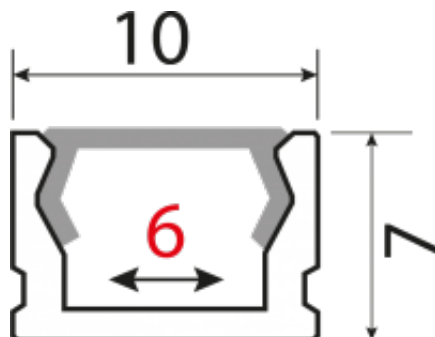

PROFIL APPARENT SLIM AC1230SB

Prix de base avec taxes 87,00 CHF
Prix de vente avec réduction
Prix de vente 87,00 CHF
Remise

[Poser une question sur ce produit](#)

DES PROFILS MOINS, C'EST PLUS

Avec ce nouveau profil, dissimuler la source de lumière est encore plus facile !

? PROFIL ULTRA SLIM

? SOBRIÉTÉ ET DISCRÉTION

? APPLICATION ENCASTRÉE OU APPARENTE

? 7 MM DE PROFONDEUR – pour une meilleure diffusion de la lumière (sans points lumineux visibles)

Avec le Profil apparent SLIM – spécialement adapté au nouveau Ruban 9,6 W/m SLIM –, on équipe ses espaces d'une source de lumière puissante, homogène et discrète.