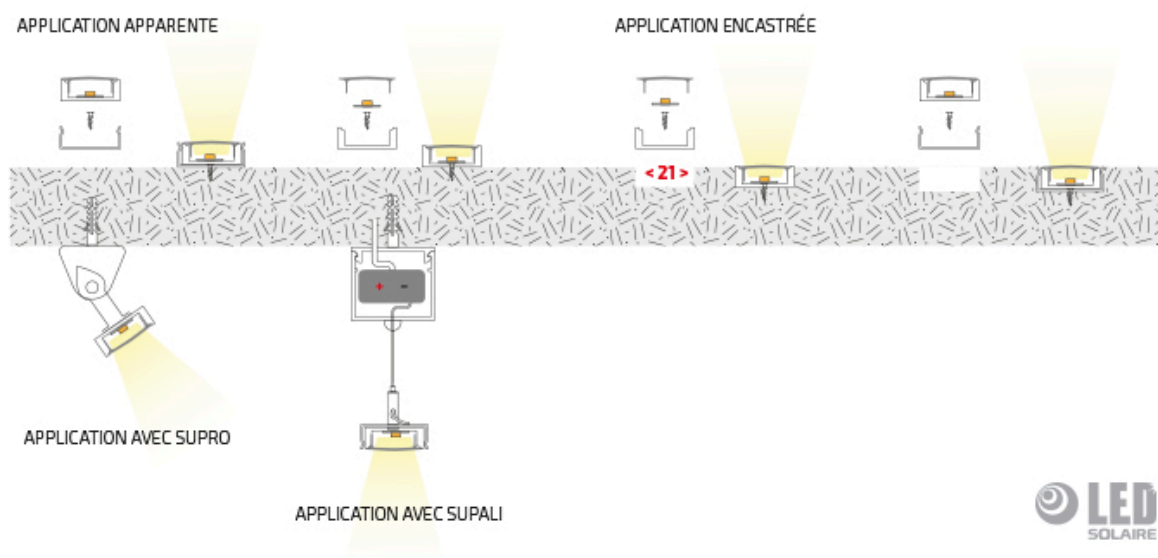

## PROFIL FRAMELESS AC1600

**Price** : Pas noté

[Poser une question sur ce produit](#)

Avec nos nouveaux profils, dissimuler la source de lumière est encore plus facile !

**AVANTAGES :**

- ? PROFIL RECOUVERT PAR LE CACHE (bords du profil non visibles)
  - ? DESIGN SLIM
  - ? LIGNE ÉPURÉE
  - ? SOBRIÉTÉ ET DISCRÉTION
  - ? CACHE CLIPSABLE
-