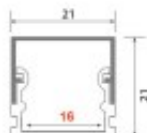

## PROFIL FRAMELESS AC1600

**Price** : Pas noté

[Poser une question sur ce produit](#)

Avec ces nouveaux profils, dissimuler la source de lumière est encore plus facile !

**AVANTAGES :**

- ? PROFIL RECOUVERT PAR LE CACHE (bords du profil non visibles)
  - ? DESIGN SLIM
  - ? LIGNE ÉPURÉE
  - ? SOBRIÉTÉ ET DISCRÉTION
  - ? CACHE CLIPSABLE
-