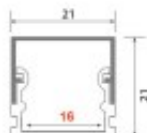

## PROFIL FRAMELESS AC1600

**Price** : Pas noté

[Poser une question sur ce produit](#)

Avec nos nouveaux profils, dissimuler la source de lumière est encore plus facile !

**AVANTAGES :**

- ? PROFIL RECOUVERT PAR LE CACHE (bords du profil non visibles)
  - ? DESIGN SLIM
  - ? LIGNE ÉPURÉE
  - ? SOBRIÉTÉ ET DISCRÉTION
  - ? CACHE CLIPSABLE
-