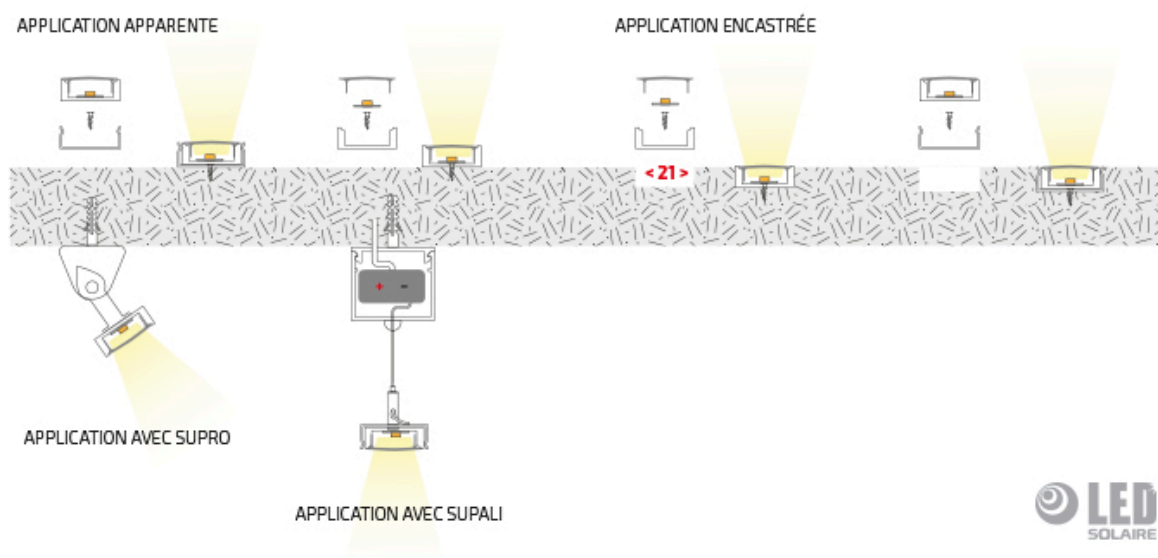

## PROFIL FRAMELESS AC1600

**Price** : Pas noté

[Poser une question sur ce produit](#)

Avec ces nouveaux profils, dissimuler la source de lumière est encore plus facile !

**AVANTAGES :**

- ? PROFIL RECOUVERT PAR LE CACHE (bords du profil non visibles)
  - ? DESIGN SLIM
  - ? LIGNE ÉPURÉE
  - ? SOBRIÉTÉ ET DISCRÉTION
  - ? CACHE CLIPSABLE
-