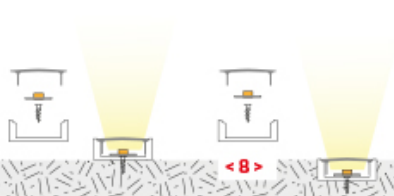

APPLICATION ENCASTRÉE