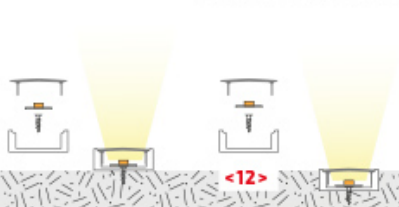

**AVANTAGES :**

? **PROFIL RECOUVERT PAR LE CACHE (bords du profil non visibles)**

? **DESIGN SLIM**

? **LIGNE ÉPURÉE**

? **SOBRIÉTÉ ET DISCRÉTION**

? **CACHE CLIPSABLE**

Avec le Profil Slim Frameless, spécialement adapté au nouveau Ruban 9,6 W/m SLIM, vos réalisations pourront profiter d'une source de lumière puissante, homogène et discrète, notamment grâce au recouvrement total du bord du profil par le cache.

**TYPE D'APPLICATIONS**

---

APPLICATION APPARENTE

APPLICATION ENCASTRÉE

APPLICATION AVEC SUPRO

---