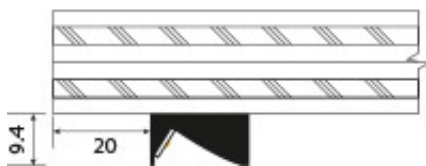

---

**PROFIL LATÉRAL SLIM AC2500SB Blanc**

**Rcde** : Pas noté

[Poser une question sur ce produit](#)

**DESIGN ÉPURÉ**

? **ÉCLAIRAGE OPTIMISÉ – DIRIGÉ ET PONCTUEL**

Très appréciablement, ce profil ultramince permet d'opter indifféremment pour une application apparente ou encastrée.

**APPLICATION APPARENTE**

**APPLICATION ENCASTRÉE**

**COMPARATIF D'ANGLES D'ÉCLAIRAGE**

Avec profil LAC25005

Avec profil standard

**Compatibilité Profils/Rubans**

Vous trouverez toutes les informations concernant la compatibilité de nos différents Profils et Rubans en téléchargeant le PDF ci-dessous :