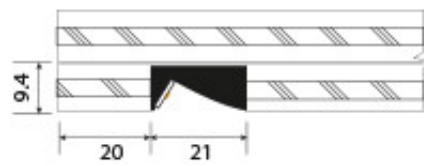

Rcde : Pas noté

[Poser une question sur ce produit](#)

DESIGN ÉPURÉ

? **ÉCLAIRAGE OPTIMISÉ – DIRIGÉ ET PONCTUEL**

Très appréciablement, ce profil ultramince permet d'opter indifféremment pour une application apparente ou encastrée.

APPLICATION APPARENTE

APPLICATION ENCASTRÉE

COMPARATIF D'ANGLES D'ÉCLAIRAGE