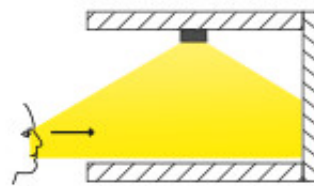

---

**PROFIL LATÉRAL SLIM AC2500SB Blanc**

**Rcde** : Pas noté

[Poser une question sur ce produit](#)

**DESIGN ÉPURÉ**

? **ÉCLAIRAGE OPTIMISÉ – DIRIGÉ ET PONCTUEL**

Très appréciablement, ce profil ultramince permet d'opter indifféremment pour une application apparente ou encastrée.

**APPLICATION APPARENTE**

**APPLICATION ENCASTRÉE**

**COMPARATIF D'ANGLES D'ÉCLAIRAGE**

Avec profil LAC25005

Avec profil standard

**Compatibilité Profils/Rubans**

Vous trouverez toutes les informations concernant la compatibilité de nos différents Profils et Rubans en téléchargeant le PDF ci-dessous :