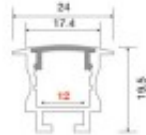

Profil Encastrable AC8400

Note : Pas noté

[Poser une question sur ce produit](#)

INTÉGRATION ET ADAPTABILITÉ AMÉLIORÉES (FAUX PLAFONDS, TOILE TENDUE) – GRÂCE À SES RESSORTS
(Encastrable aussi facilement qu'un spot !)

? **SOLUTION IDÉALE POUR LES ESPRITS CRÉATIFS**

(Tous les tracés sont imaginables – continus ou discontinus, réguliers ou irréguliers, tout peut être envisagé !)

? **FINITION IRRÉPROCHABLE**

Voilà un produit singulier qui a l'avantage manifeste d'offrir une touche d'originalité immédiate aux espaces qu'il habille. De fait, ce profil encastrable se distingue plutôt de ce qu'on a l'habitude de voir. Il permet de produire un travail de qualité, pour ne pas dire d'orfèvre, et laisse la part belle à la créativité de chacun. LED-Solaire vous le propose en trois dimensions et, ce qui ne gâche rien, son encastrement est un véritable jeu d'enfant. Deux ressorts : rien de plus compliqué !
