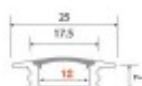

Profil encastrable AC8200

Matériau : Pas noté

[Poser une question sur ce produit](#)

DeSolaire vous propose ici un profil disponible en deux couleurs – dont la couleur noire, pour un rendu plus « tendance » et design des installations. Sur une surface en bois, par exemple, le résultat n'en sera que plus esthétique et harmonieux. Assorti de ses embouts de finition (disponibles en option), noirs également, l'aspect final ne pourrait paraître plus soigné.