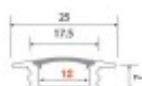

---

**Profil encastrable AC8200N Noir**

**Matériau :** Pas noté

[Poser une question sur ce produit](#)

DeSolaire vous propose ici un profil disponible en deux couleurs – dont la couleur noire, pour un rendu plus « tendance » et design des installations. Sur une surface en bois, par exemple, le résultat n'en sera que plus esthétique et harmonieux. Assorti de ses embouts de finition (disponibles en option), noirs également, l'aspect final ne pourrait paraître plus soigné.