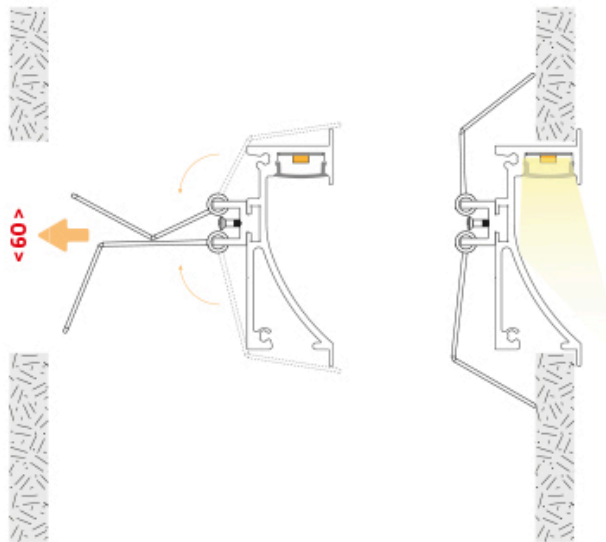

---

**Profil mural encastrable AC2300**

**Price** : Pas noté

[Poser une question sur ce produit](#)

**AVANTAGES** produit

Les profils pour sol permettent de souligner et de sécuriser les allées ou de mettre en valeur des couloirs ou des espaces.

INSTALLATION ENCASTRÉE  
AVEC RESSORTS

INSTALLATION ENCASTRÉE  
AVEC CLIPS

**Compatibilité Profils/Rubans**

Vous trouverez toutes les informations concernant la compatibilité de nos différents Profils et Rubans en téléchargeant le PDF ci-dessous :