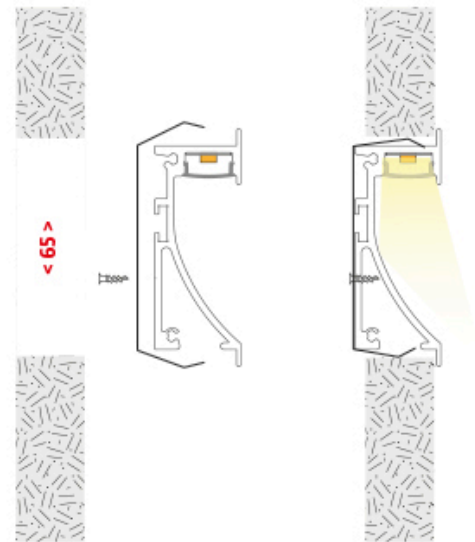

---

**Profil mural encastrable AC2300**

**Price** : Pas noté

[Poser une question sur ce produit](#)

**AVANTAGES** produit

Les profils pour sol permettent de souligner et de sécuriser les allées ou de mettre en valeur des couloirs ou des espaces.

INSTALLATION ENCASTRÉE  
AVEC RESSORTS

INSTALLATION ENCASTRÉE  
AVEC CLIPS

**Compatibilité Profils/Rubans**

Vous trouverez toutes les informations concernant la compatibilité de nos différents Profils et Rubans en téléchargeant le PDF ci-dessous :